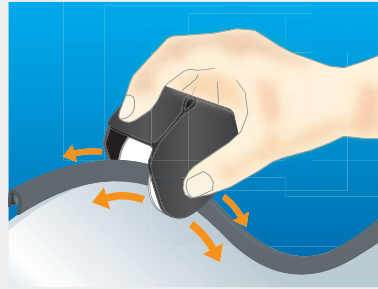

トリム&トリムシールを簡単に取り付けできるアイテムです。

重量(g)	品番
180	TR-1

- 保護キャップ
- トリム&トリムシール**
- ラバーシール
- バンパーフロ
- ラインフロ
- 樹脂プレート

- エッジトリムプラス
- ラバーロック
- トリム
- オプション

- エッジガード
- ラバーエッジトリム
- デコレーティブトリム
- フラップシール
- トリムシール