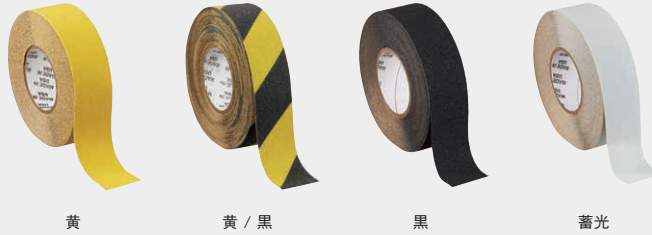

階段やすべりやすい場所に便利なすべり止めテープです。鉱物粒子により、表面がざらざらしています。注意喚起に効果的なトラ模様(黄/黒)や、停電時などの通路誘導に最適な蓄光タイプもご紹介します。

黄

黄 / 黒

黒

蓄光

- 材質：砥粒 / 鉱物粒子  
基材 / ポリ塩化ビニル PVC  
粘着材 / アクリル系  
厚さ：約1.8mm

色	長さ/巻	品番				粘着力 (N/25mm)
		テープ幅 50mm	テープ幅 75mm	テープ幅 100mm	テープ幅 150mm	
 黄	18m	LPU218	—	LPU218-3	—	13
 黄 / 黒	18m	LPU318	—	LPU318-3	—	
 黒	18m	LPU1118	—	LPU1118-3	—	
 蓄光	18m	LPU1018	—	LPU1018-3	—	23

※ 剥がした際に粘着材が残る場合がございます。

※ ご使用の際に表面の鉱物粒子がはがれ落ちる場合がございます。

表面イメージ

すべり止め  
ステップや床の  
すべり止めに。

蓄光イメージ

蓄光  
停電など緊急時の  
通路誘導に。