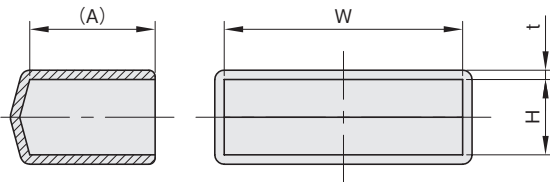

フラットバー（平鋼）端部の保護にご使用いただけます。接触によるけがを防止します。色は全5色からお選びいただけます。

■ 材質：ポリ塩化ビニル PVC

単位：mm

フラットバー（平鋼）
端部の保護に

色 黒 赤 黄 灰 白

色記号 DP RE YE GY WH

色記号=黄:YE

色=黄、幅H×W=6×25mm、ボックス販売（入数100個）

注文例 HL **YE** F 6X25-B

幅 H×W	深さ (A)	厚さ t	ボックス販売		パック販売	
			品番	入数	品番	入数
3×25	15	1.5	HL <input type="checkbox"/> F3X25-B	100	HL <input type="checkbox"/> F3X25-P	10 NEW
3×30	15	1.5	HL <input type="checkbox"/> F3X30-B	100	HL <input type="checkbox"/> F3X30-P	10
4×50	15	1.5	HL <input type="checkbox"/> F4X50-B	100	HL <input type="checkbox"/> F4X50-P	10
5×50	15	1.5	HL <input type="checkbox"/> F5X50-B	100	HL <input type="checkbox"/> F5X50-P	10
6×25	15	1.5	HL <input type="checkbox"/> F6X25-B	100	HL <input type="checkbox"/> F6X25-P	10
6×32	15	1.5	HL <input type="checkbox"/> F6X32-B	100	HL <input type="checkbox"/> F6X32-P	10
6×50	15	1.5	HL <input type="checkbox"/> F6X50-B	100	HL <input type="checkbox"/> F6X50-P	10
9×19	15	1.5	HL <input type="checkbox"/> F9X19-B	100	HL <input type="checkbox"/> F9X19-P	10
9×50	15	1.5	HL <input type="checkbox"/> F9X50-B	100	HL <input type="checkbox"/> F9X50-P	10
12×38	20	1.5	HL <input type="checkbox"/> F12X38-B	100	HL <input type="checkbox"/> F12X38-P	10
12×50	20	1.5	HL <input type="checkbox"/> F12X50-B	100	HL <input type="checkbox"/> F12X50-P	10
16×19	20	1.5	HL <input type="checkbox"/> F16X19-B	100	HL <input type="checkbox"/> F16X19-P	10
16×25	20	1.5	HL <input type="checkbox"/> F16X25-B	100	HL <input type="checkbox"/> F16X25-P	10
16×32	20	1.5	HL <input type="checkbox"/> F16X32-B	100	HL <input type="checkbox"/> F16X32-P	10
19×38	25	1.5	HL <input type="checkbox"/> F19X38-B	100	HL <input type="checkbox"/> F19X38-P	10
25×38	25	1.5	HL <input type="checkbox"/> F25X38-B	100	HL <input type="checkbox"/> F25X38-P	10
25×50	25	1.5	HL <input type="checkbox"/> F25X50-B	100	HL <input type="checkbox"/> F25X50-P	10

※ 成形品のため、寸法にばらつきが出る場合がございます。

- 保護キャップ
- トリム&トリムシール
- ラバーシール
- ハンパフロ
- ラインプロ
- 樹脂プレート

- 丸タイプ
- 六角ボルト頭用
- ボルト・ナット用
- Lアングル(R無)用
- Lアングル(R付)用
- コーナー用
- フラットバー用**
- 四角タイプ