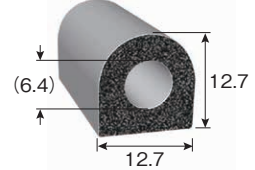

TRS1

粘着テープ付

粘着テープ	色	品番
標準	黒	TRS1H-L□
強力	黒	TRS1-L□