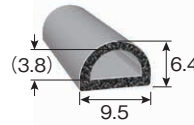

TRS3

粘着テープ付