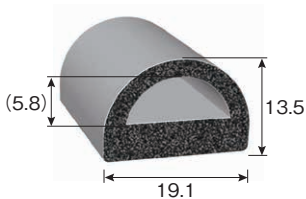

TRS5

粘着テープ付

粘着テープ	色	品番
標準	黒	TRS5H-L□
強力	黒	TRS5-L□