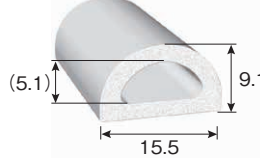

TRS4-W

粘着テープ付

粘着テープ	色	品番
強力	白	TRS4-W-L□