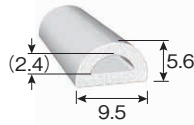

TRS3-3W

粘着テープ付