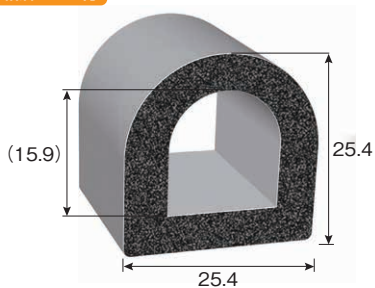

TRS5-4

粘着テープ付

粘着テープ	色	品番
強力	黒	TRS5-4-L□

TRS6-2

粘着テープ付

粘着テープ	色	品番
標準	黒	TRS6-2H-L□
強力	黒	TRS6-2-L□

TRS6

粘着テープ付

粘着テープ	色	品番
標準	黒	TRS6H-L□
強力	黒	TRS6-L□

TRS7-2

粘着テープ付

粘着テープ	色	品番
標準	黒	TRS7-2H-L□
強力	黒	TRS7-2-L□

TRS7

粘着テープ付

粘着テープ	色	品番
標準	黒	TRS7H-L□
強力	黒	TRS7-L□

TRS8

粘着テープ付

粘着テープ	色	品番
標準	黒	TRS8H-L□
強力	黒	TRS8-L□

TRS8-2

粘着テープ付

粘着テープ	色	品番
標準	黒	TRS8-2H-L□
強力	黒	TRS8-2-L□