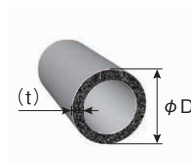

TRS14

色	直径 φD	厚み t	品番
黒	6.0	0.8	TRS14-1-L□
	9.5	1.3	TRS14-2-L□
	15.9	2.0	TRS14-3-L□
	19.1	2.4	TRS14-4-L□