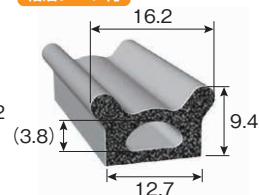

### TRS10

粘着テープ付

粘着テープ	色	品番
標準	黒	TRS10H-L□
強力	黒	TRS10-L□

- 保護キャップ
- トリム&トリムシール
- ラバーシール
- パンパンプロ
- ラインプロ
- 樹脂プレート