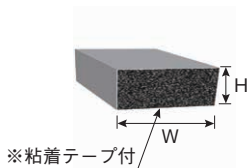

TRS15

粘着テープ付

粘着テープ	色	高さ H	幅 W	品番
標準	黒	6.4	12.7	TRS15-1H-L□
		9.5	12.7	TRS15-2H-L□
		6.4	19.1	TRS15-3H-L□
		12.7	19.1	TRS15-4H-L□

※長さ30mを超える場合はお問い合わせください。
※成形品のため、寸法にばらつきが出る場合がございます。