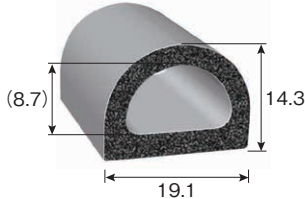

TRS5-2

粘着テープ付

粘着テープ	色	品番
標準	黒	TRS5-2H-L□
強力	黒	TRS5-2-L□