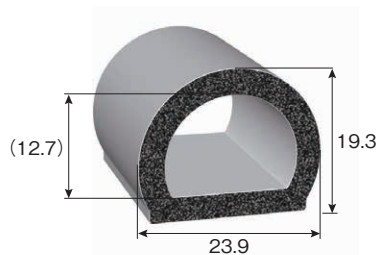

TRS5-3

粘着テープ付

粘着テープ	色	品番
強力	黒	TRS5-3-L□