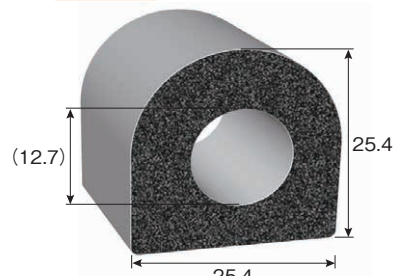

### TRS2-2

粘着テープ付

粘着テープ	色	品番
強力	黒	TRS2-2-L□

単位：mm