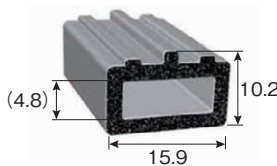

TRS9

粘着テープ付

粘着テープ	色	品番
標準	黒	TRS9H-L□
強力	黒	TRS9-L□