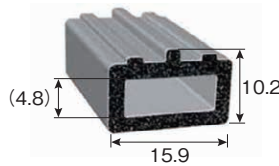

TRS9

粘着テープ付

粘着テープ	色	品番
標準	黒	TRS9H-L□
強力	黒	TRS9-L□