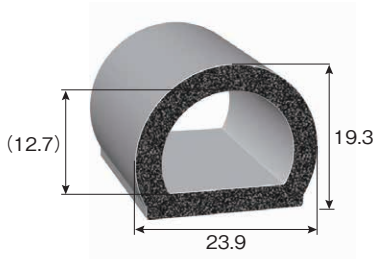

TRS5-3

粘着テープ付

粘着テープ	色	品番
強力	黒	TRS5-3-L□