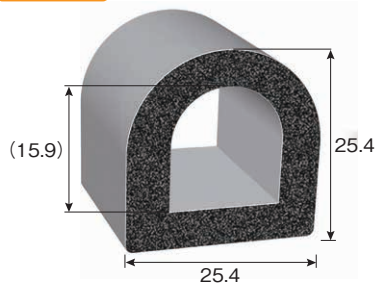

TRS5-4

粘着テープ付

粘着テープ	色	品番
強力	黒	TRS5-4-L□

TRS6-2

粘着テープ付

粘着テープ	色	品番
標準	黒	TRS6-2H-L□
強力	黒	TRS6-2-L□

TRS6

粘着テープ付

粘着テープ	色	品番
標準	黒	TRS6H-L□
強力	黒	TRS6-L□

TRS7-2

粘着テープ付

粘着テープ	色	品番
標準	黒	TRS7-2H-L□
強力	黒	TRS7-2-L□

TRS7

粘着テープ付

粘着テープ	色	品番
標準	黒	TRS7H-L□
強力	黒	TRS7-L□

TRS8

粘着テープ付

粘着テープ	色	品番
標準	黒	TRS8H-L□
強力	黒	TRS8-L□

TRS8-2

粘着テープ付

粘着テープ	色	品番
標準	黒	TRS8-2H-L□
強力	黒	TRS8-2-L□