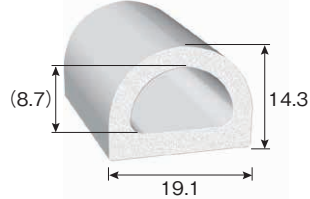

TRS5-2W

粘着テープ付

粘着テープ	色	品番
強力	白	TRS5-2W-L□

- 保護キャップ
- トリム&トリムシール
- ラバーシール
- ハンパーフロ
- ラインプロ
- 樹脂プレート

ラバーシール

ドリップレール

技術資料

※長さ30mを超える場合はお問い合わせください。
※成形品のため、寸法にばらつきが出る場合がございます。

価格のご確認や
サンプルのご請求はこちら ▶
www.iwata-fa.jp