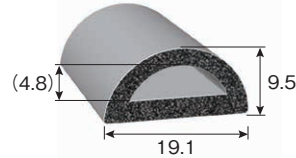

TRS4-2

粘着テープ付

粘着テープ	色	品番
標準	黒	TRS4-2H-L□
強力	黒	TRS4-2-L□