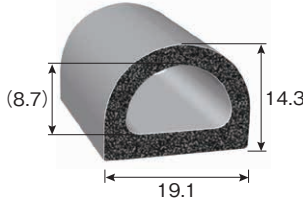

TRS5-2

粘着テープ付

粘着テープ	色	品番
標準	黒	TRS5-2H-L□
強力	黒	TRS5-2-L□