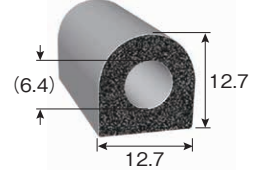

TRS1

粘着テープ付

粘着テープ	色	品番
標準	黒	TRS1H-L□
強力	黒	TRS1-L□