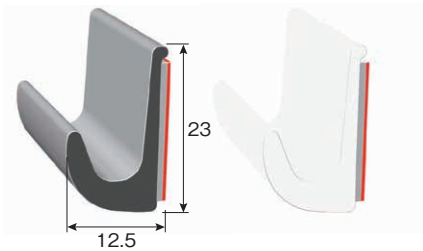

# PVC ドリップレール **NEW**

- 保護キャップ
- トリム&トリムシール
- ラバーシール**
- バンパープロ
- ラインプロ
- 樹脂プレート

- ラバーシール
- ドリップレール**
- 技術資料

雨水などを受けて排水するドリップレールです。  
粘着テープ付で簡単に取り付けができます。

■ 本体材質：PVC (ポリ塩化ビニル)  
硬度 (ショア)：A85

粘着テープ付

単位：mm

注文例 **TDRB-L 2** — 1本あたりの長さ=2m