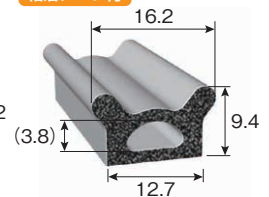

### TRS10

粘着テープ付

粘着テープ	色	品番
標準	黒	TRS10H-L□
強力	黒	TRS10-L□

- 保護キャップ
- トリム&トリムシール
- ラバーシール
- パンパンプロ
- ラインプロ
- 樹脂プレート