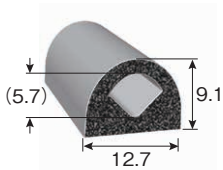

TRS12

粘着テープ付

粘着テープ	色	品番
標準	黒	TRS12H-L□
強力	黒	TRS12-L□