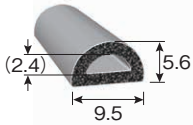

単位：mm

TRS3-3

粘着テープ付