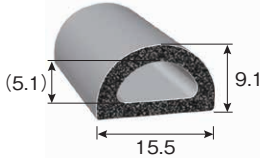

TRS4

粘着テープ付

粘着テープ	色	品番
標準	黒	TRS4H-L□
強力	黒	TRS4-L□