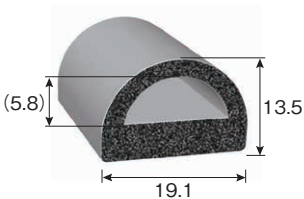

TRS5

粘着テープ付

粘着テープ	色	品番
標準	黒	TRS5H-L□
強力	黒	TRS5-L□