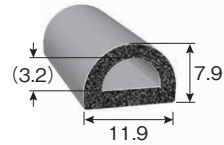

TRS3-2

粘着テープ付