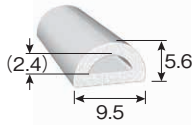

TRS3-3W

粘着テープ付