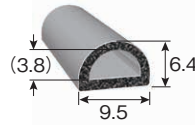

TRS3

粘着テープ付