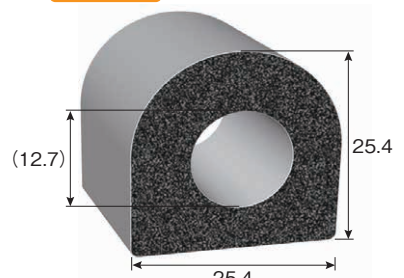

### TRS2-2

粘着テープ付

粘着テープ	色	品番
強力	黒	TRS2-2-L□

単位：mm