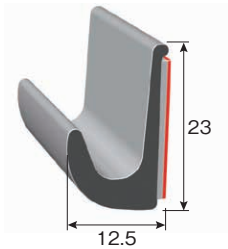

PVC ドリップレール **NEW**

- 保護キャップ
- トリム&トリムシール
- ラバーシール**
- バンパープロ
- ラインプロ
- 樹脂プレート

- ラバーシール
- ドリップレール**
- 技術資料

雨水などを受けて排水するドリップレールです。
粘着テープ付で簡単に取り付けができます。

■ 本体材質：PVC (ポリ塩化ビニル)
硬度 (ショア)：A85

粘着テープ付

単位：mm

注文例 **TDRB-L 2** —1本あたりの長さ=2m