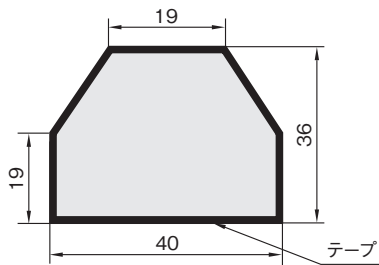

NEW

BP48シリーズ [テープ付]

単位：mm

BP48

BP48SV

色	長さ(m)	品番
	1	BP48-L1
	1	BP48SV-L1
	1	BP48B-L1
	1	BP48YE-L1
	1	BP48CH-L1
	1	BP48BG-L1

BP49シリーズ [テープ付]

単位：mm

BP49CH

BP49BG

色	長さ(m)	品番
	1	BP49-L1
	1	BP49B-L1
	1	BP49CH-L1
	1	BP49BG-L1

BP35シリーズ [テープ付]

単位：mm

BP35

BP35R

色	長さ(m)	品番
	1	BP35-L1
	1	BP35R-L1
	1	BP35B-L1
	1	BP35W-L1