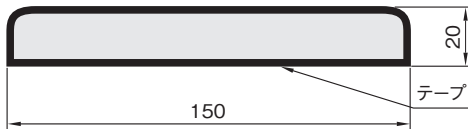

NEW

BP48シリーズ [テープ付]

単位：mm

BP48

BP48SV

色	長さ(m)	品番
	1	BP48-L1
	1	BP48SV-L1
	1	BP48B-L1
	1	BP48YE-L1
	1	BP48CH-L1
	1	BP48BG-L1

BP49シリーズ [テープ付]

単位：mm

BP49CH

BP49BG

色	長さ(m)	品番
	1	BP49-L1
	1	BP49B-L1
	1	BP49CH-L1
	1	BP49BG-L1

BP35シリーズ [テープ付]

単位：mm

BP35

BP35R

色	長さ(m)	品番
	1	BP35-L1
	1	BP35R-L1
	1	BP35B-L1
	1	BP35W-L1