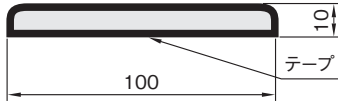

NEW

BP48シリーズ [テープ付]

単位：mm

BP48

BP48SV

色	長さ(m)	品番
	1	BP48-L1
	1	BP48SV-L1
	1	BP48B-L1
	1	BP48YE-L1
	1	BP48CH-L1
	1	BP48BG-L1

BP49シリーズ [テープ付]

単位：mm

BP49CH

BP49BG

色	長さ(m)	品番
	1	BP49-L1
	1	BP49B-L1
	1	BP49CH-L1
	1	BP49BG-L1

BP35シリーズ [テープ付]

単位：mm

BP35

BP35R

色	長さ(m)	品番
	1	BP35-L1
	1	BP35R-L1
	1	BP35B-L1
	1	BP35W-L1